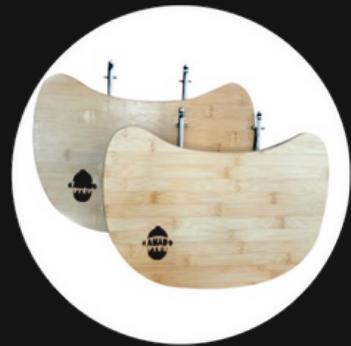

CATÁLOGO
2024

KAMADO PERÚ

Kamado 15"

Descripción

- Modelo **Diamond**
- S/. 2000
- Incluye tablas laterales, Divide & Conquer, atizador y funda.
- Para 4 personas aprox.
- 1 pollo entero sentado.

Kamado 18"

Descripción

- Modelo **Diamond**
- S/. 2900
- Incluye Divide & Conquer, atizador y funda.
- Para 8 personas aprox.
- 2 pollos enteros sentados.

Kamado 18"

Descripción

- Modelo **Glossy**
- S/. 2900
- Incluye Divide & Conquer, atizador y funda.
- Para 8 personas aprox.
- 2 pollos enteros sentados.

Kamado 18"

Descripción

- Modelo **Roman**
- S/. 2900
- Incluye Divide & Conquer, atizador y funda.
- Para 8 personas aprox.
- 2 pollos enteros sentados.

Kamado 18"

Descripción

- Modelo **Helicoidal**
- S/. 2900
- Incluye Divide & Conquer, atizador y funda.
- Para 8 personas aprox.
- 2 pollos enteros sentados.